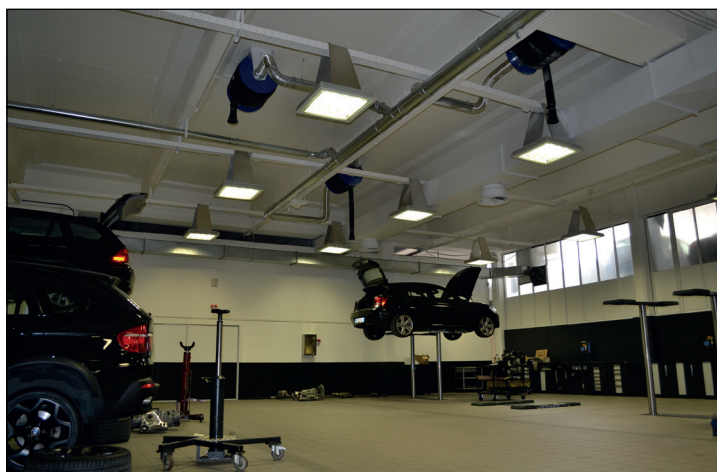

Mod	A (mm)	B Ø (mm)	C Ø (mm)	D (mm)	E (mm)	F Ø (mm)	G (mm)	H (mm)	I (mm)	L Ø (mm)	M Ø (mm)	N (mm)	O Ø (mm)	P Ø (mm)	Kg
AC-100/13	960	100	450	740	1170	150	1096	365	366	365	40	432	12	670	55
AC-125/7	720	125	450	795	930	150	856	285	286	285	40	444	12	730	45
AC-125/10	720	125	450	795	930	150	856	285	286	285	40	444	12	730	59
AC-125/13	960	125	450	795	1170	150	1096	365	366	365	40	444	12	730	61
AC-150/10	960	150	450	845	1170	150	1096	365	366	365	40	455	12	780	55