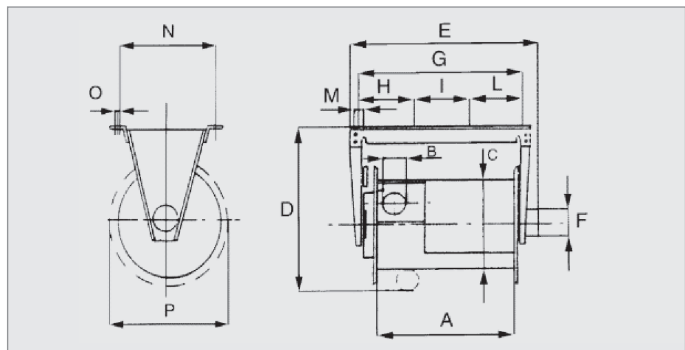

Arrotolatore a molla per aspirazione gas di scarico di autoveicoli di grande cilindrata e veicoli industriali. Adatto all'installazione a soffitto e a parete.

Spring driver hose reel suitable for exhaust extraction from big vehicles and trucks. Suitable to be wall or ceiling mounted.

Enrouleur à ressort sans ventilateur dédié à l'aspiration des gaz d'échappement sur des véhicules poids lourds. Peut être monté au mur et au plafond.

Schlauchaufroller mit Federantrieb für die Abgasabsaugung von PKW's und LKW's. Geeignet für Wand- oder Deckenmontage

Enrollador de manguera. Para la aspiración de gases de escape de grandes turismos, camiones y autobuses, en instalaciones centralizadas. Se puede montar en techo o pared

AC-100/13D				
100 mm - 4"	13 mt - 43 ft	200° C - 392° F	AFT-100	-

AC-125/7.5D				
125 mm - 5"	7,5 mt - 25 ft	200° C - 392° F	AFT-125	-

AC-125/10D				
125 mm - 5"	10 mt - 32 ft	200° C - 392° F	AFT-125	-

AC-125/13D				
125 mm - 5"	13 mt - 43 ft	200° C - 392° F	AFT-125	-

AC-150/7.5D				
150 mm - 6"	7,5 mt - 25 ft	200° C - 392° F	AFT-150	-

AC-150/10D				
150 mm - 6"	10 mt - 32 ft	200° C - 392° F	AFT-150	-

AC-100/13-COMP				
100 mm - 4"	13 mt - 43 ft	200° C - 392° F	AFT-100	BGT-100/140

AC-125/7.5-COMP				
125 mm - 5"	7,5 mt - 25 ft	200° C - 392° F	AFT-125	BG-125/200

AC-125/10-COMP				
125 mm - 5"	10 mt - 32 ft	200° C - 392° F	AFT-125	BG-125/200

AC-125/13-COMP				
125 mm - 5"	13 mt - 43 ft	200° C - 392° F	AFT-125	BG-125/200

AC-150/7.5-COMP				
150 mm - 6"	7,5 mt - 25 ft	200° C - 392° F	AFT-150	BG-150/200

AC-150/10-COMP				
150 mm - 6"	10 mt - 32 ft	200° C - 392° F	AFT-150	BG-150/200