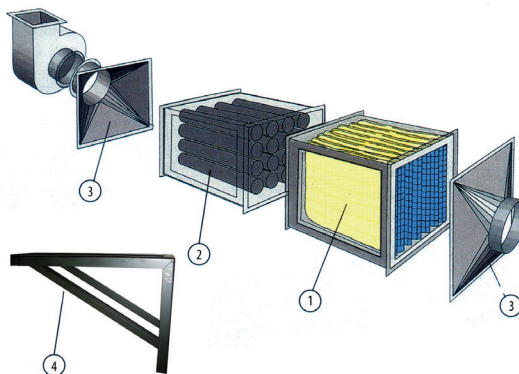

- Filtro modulare a tasche di poliestere per la filtrazione di fumi di saldatura. La combinazione del modello FILTER con il modello CARBON permette di filtrazione e deodorare dei fumi su impianti con portate fino a 27.000 m<sup>3</sup>/h.
- Modular polyester pocket filter for filtering welding fumes. The combination of the FILTER and CARBON models can be used to filter and deodorise fumes in systems with a capacity of up to 27.000 m<sup>3</sup>/h.
- Filtre modulaire à poches en polyester pour filtration de fumées de soudure. La combinaison du modèle FILTER au modèle CARBON permet de filtrer et de désodoriser des fumées sur des installations à des débits jusqu'à 27.000 m<sup>3</sup>/h.
- Modularer Polyester-Taschenfilter für das Filtern von Schweißrauch. Die Kombination des Modells FILTER mit dem Modell CARBON ermöglicht das Filtern und die Geruchsverbesserung von Rauchen an Anlagen mit Leistung bis 27.000 m<sup>3</sup>/h.
- Filtro modular de compartimentos en poliéster para filtrar humos de soldadura. Combinando los modelos FILTER y CARBON es posible filtrar y desodorizar los humos de sistemas con caudales de hasta 27.000 m<sup>3</sup>/h.