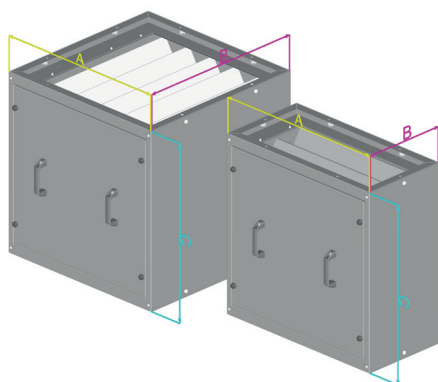

- Filtro modulare a tasche di poliestere per la filtrazione di fumi di saldatura. La combinazione del modello FILTER con il modello CARBON permette di filtrazione e deodorare dei fumi su impianti con portate fino a 27.000 m<sup>3</sup>/h.
- Modular polyester pocket filter for filtering welding fumes. The combination of the FILTER and CARBON models can be used to filter and deodorise fumes in systems with a capacity of up to 27.000 m<sup>3</sup>/h.
- Filtre modulaire à poches en polyester pour filtration de fumées de soudure. La combinaison du modèle FILTER au modèle CARBON permet de filtrer et de désodoriser des fumées sur des installations à des débits jusqu'à 27.000 m<sup>3</sup>/h.
- Modularer Polyester-Taschenfilter für das Filtern von Schweißrauch. Die Kombination des Modells FILTER mit dem Modell CARBON ermöglicht das Filtern und die Geruchsverbesserung von Rauchen an Anlagen mit Leistung bis 27.000 m<sup>3</sup>/h.
- Filtro modular de compartimentos en poliéster para filtrar humos de soldadura. Combinando los modelos FILTER y CARBON es posible filtrar y desodorizar los humos de sistemas con caudales de hasta 27.000 m<sup>3</sup>/h.

# FILTER-CARBON

**FILTER**

**CARBON**

Dettagli tecnici - Technical details - Données techniques - Technische Daten - Datos Técnicos

FILTER	m³/h	c.f.m.	Tot Kg	Lbs	A	B	C		Cod.
FILTER-21	1500	882	25	55	700	350	700	Ricambi - Spare parts - Pièces détachées - Ersatzteile - Refaccio- nes	1 x PF-287 - 1 x FIT-287
FILTER-22	3000	1764	42	92	700	700	700		1 x PF-590 - 1 x FIT-590
FILTER-42	6000	3529	84	185	1400	700	700		2 x PF-590 - 2 x FIT-590
FILTER-44	12000	7058	168	370	1400	1400	700		4 x PF-590 - 4 x FIT-590
FILTER-62	9000	5292	126	277	2100	700	700		3 x PF-590 - 3 x FIT-590
FILTER-64	18000	10588	252	554,4	2100	1400	700		6 x PF-590 - 6 x FIT-590