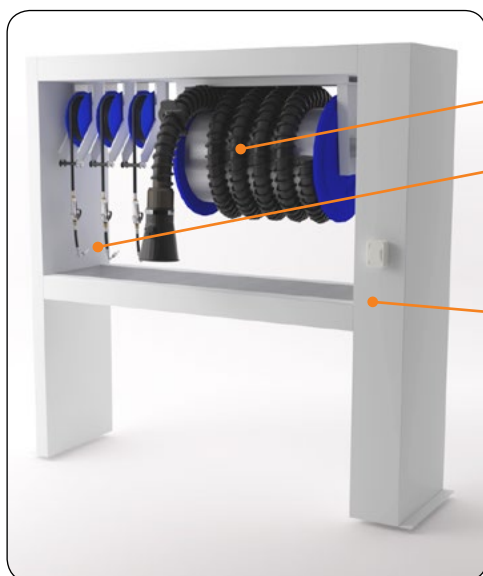

MAX 6

↑ H 2400 mm

→ W 2190 mm

↗ D 670 mm

Terminale di distribuzione multiservizio integrabile totalmente con l'arredo tecnico.  
 Multiserviceversorgungsterminal in der Einrichtung integrierbar.

Multiservice distribution terminal fully integrated with technical cabinets.  
 Terminal de distribución multiservicio totalmente integrado con los muebles técnicos.

-  Spalla aspirante.
-  Suction shoulder.
-  Épaule d'aspiration.
-  Saug Schulter.
-  Hombro de succión.

-  Dimensioni interne per l'alloggiamento di arrotolatori sia meccanici che automatici con Hmax 1135mm Lmax 2010mm.
-  Internal dimensions for the housing of both mechanical reels that automatic with Hmax 1135mm Lmax 2010mm.
-  Dimensions internes pour le logement des deux bobines mécaniques cette automatique avec Hmax 1135mm Lmax 2010mm.
-  Innenmaße für das Gehäuse beider mechanischen Spulen das automatische mit Hmax 1135mm Lmax 2010mm.
-  Dimensiones internas para la carcasa de ambos carretes mecánicos esa automática con Hmax 1135mm Lmax 2010mm.