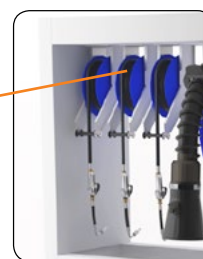

-  Spalla aspirante.
-  Suction shoulder.
-  Épaule d'aspiration.
-  Saug Schulter.
-  Hombro de succión.

-  Dimensioni interne per l'alloggiamento di arrotolatori sia meccanici che automatici con Hmax 1135mm Lmax 2010mm.
-  Internal dimensions for the housing of both mechanical reels that automatic with Hmax 1135mm Lmax 2010mm.
-  Dimensions internes pour le logement des deux bobines mécaniques cette automatique avec Hmax 1135mm Lmax 2010mm.
-  Innenmaße für das Gehäuse beider mechanischen Spulen das automatische mit Hmax 1135mm Lmax 2010mm.
-  Dimensiones internas para la carcasa de ambos carretes mecánicos esa automática con Hmax 1135mm Lmax 2010mm.