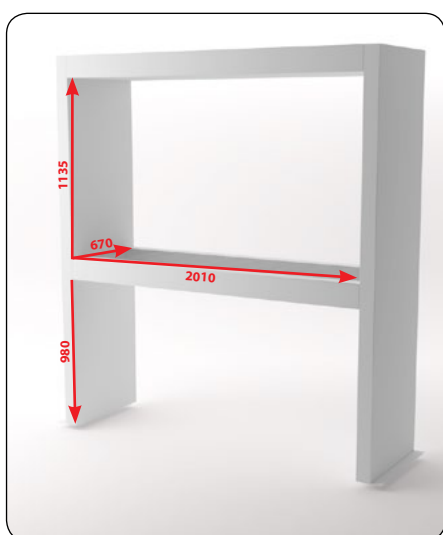

- Dimensioni interne per l'alloggiamento di arrotolatori sia meccanici che automatici con Hmax 1135mm Lmax 2010mm.
- Internal dimensions for the housing of both mechanical reels that automatic with Hmax 1135mm Lmax 2010mm.
- Dimensions internes pour le logement des deux bobines mécaniques cette automatique avec Hmax 1135mm Lmax 2010mm.
- Innenmaße für das Gehäuse beider mechanischen Spulen das automatische mit Hmax 1135mm Lmax 2010mm.
- Dimensiones internas para la carcasa de ambos carretes mecánicos esa automática con Hmax 1135mm Lmax 2010mm.