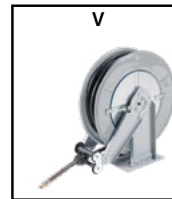

**PORTER-201**

MONO-FACCIALE  
PORTER-201-CA

BI-FACCIALE  
PORTER-201-CA

PORTER-201-PS

PORTER-201-VF

PORTER-201-PS

PORTER-201-VF

**OPTIONAL**

V

I max 10 m Dmax 1/2"

MAX 9

MC

I max 12 m Dmax 1/2"

MAX 9

VL

I max 15 m Dmax 1/2"

MAX 6

↑ H 2400 mm

→ W 2190 mm

↗ D 670 mm

Terminale di distribuzione multiservizio integrabile totalmente con l'arredo tecnico.  
 Multiserviceversorgungsterminal in der Einrichtung integrierbar.

Multiservice distribution terminal fully integrated with technical cabinets.  
 Terminal de distribución multiservicio totalmente integrado con los muebles técnicos.